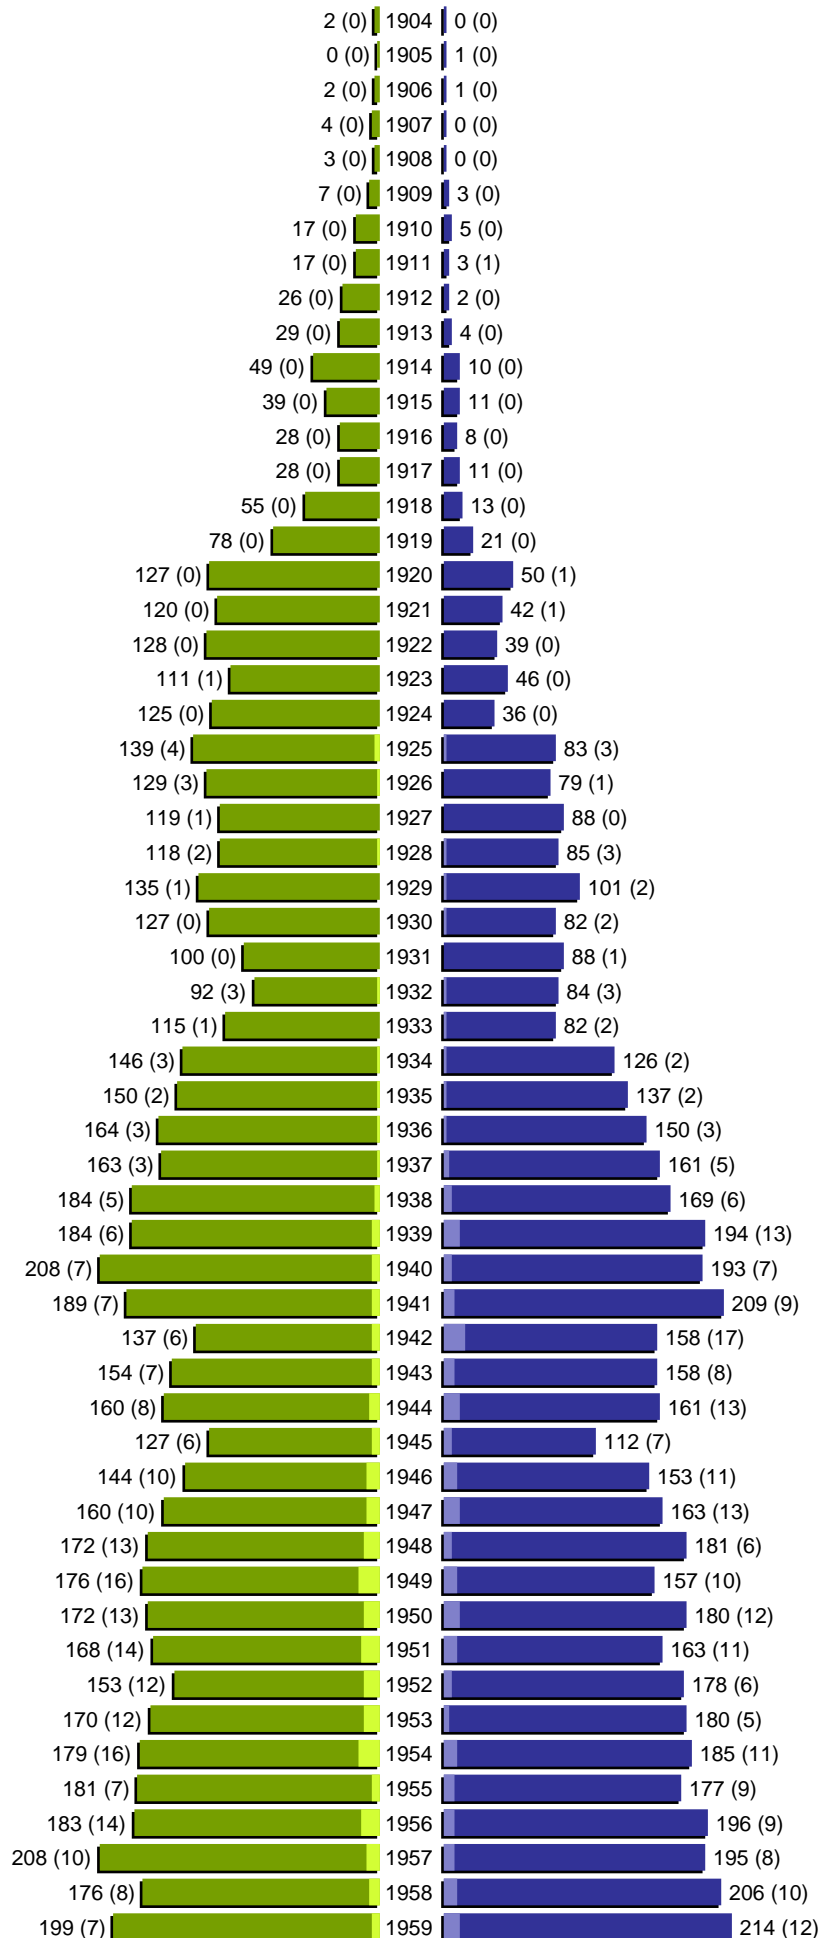

# Alterspyramide

erstellt am: 09.01.2007

Stadt Hann. Münden

Geburtsjahrgänge 1904 bis 1959 (Stichtag: 31.12.2006)

# Alterspyramide

Stadt Hann. Münden

Geburtsjahrgänge 1960 bis 2006 (Stichtag: 31.12.2006)

# Alterspyramide

Stadt Hann. Münden

Geburtsjahrgänge 1904 bis 2006 (Stichtag: 31.12.2006)

Summe Deutsche weiblich / männlich (gesamt): 12874 / 12104 (24978)

Summe Ausländer weiblich / männlich (gesamt): 904 / 885 (1789)

Einwohner gesamt weiblich / männlich (gesamt): 13778 / 12989 (26767)