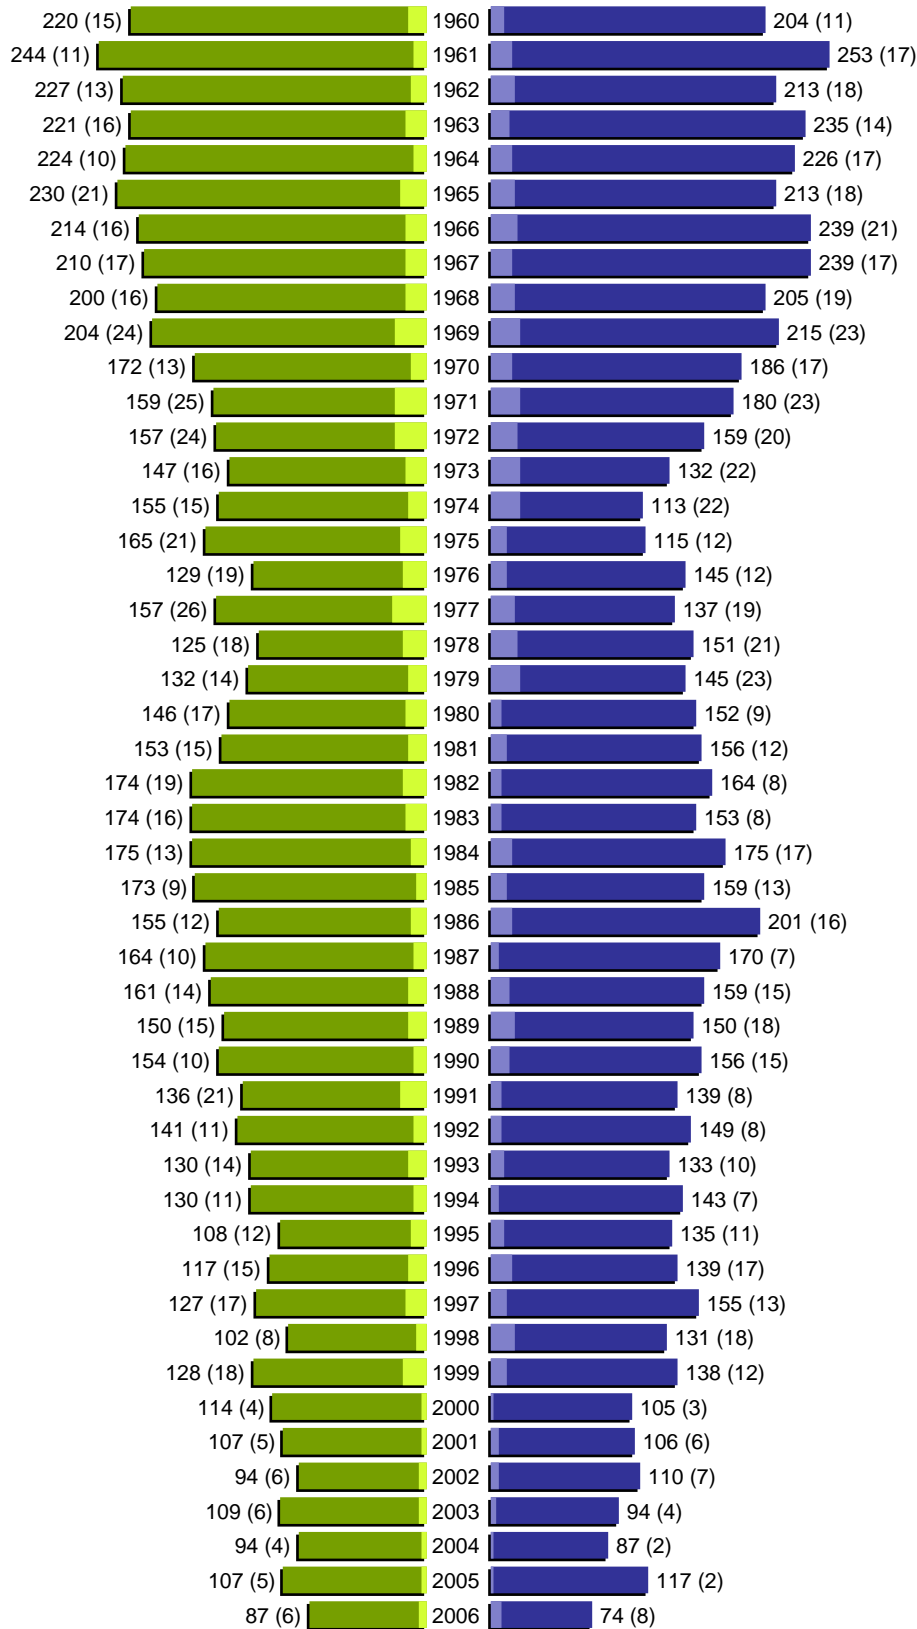

# Alterspyramide

erstellt am: 09.01.2007

Stadt Hann. Münden

Geburtsjahrgänge 1904 bis 1959 (Stichtag: 31.12.2006)

# Alterspyramide

Stadt Hann. Münden

Geburtsjahrgänge 1960 bis 2006 (Stichtag: 31.12.2006)

# Alterspyramide

Stadt Hann. Münden

Geburtsjahrgänge 1904 bis 2006 (Stichtag: 31.12.2006)

Summe Deutsche weiblich / männlich (gesamt): 12874 / 12104 (24978)

Summe Ausländer weiblich / männlich (gesamt): 904 / 885 (1789)

Einwohner gesamt weiblich / männlich (gesamt): 13778 / 12989 (26767)